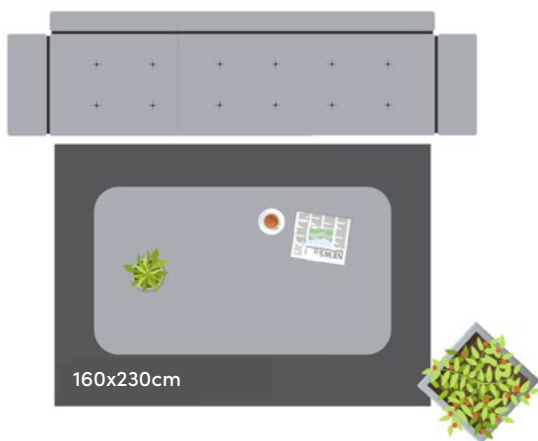

Legenda

- materiaal
- poolhoogte
- totale hoogte
- punten per m²
- poolgewicht per m²
- totaalgewicht

Eurogros

- Hoogeveen, Nederland
- +31(0) 528 264 811
- info@eurogros.nl
- +31(0) 528 264 811
- Volg ons op Facebook
- en Instagram

Inhoudsopgave

Abol	68	Harmony	34	Myla	16
Acampo	88	High Line	123	Nika	127
Ace	86	Jackson	108	Oasis	32
Acredo	64	Josh	106	Odessa	122
Acryl	62	Kades	135	Olympus	120
Albert	67	Kadjar	134	Pascal	38
Allison	72	Kapiti	130	Peru	42
Alto	73	Kapiti Black	131	Polo	92
Alvie	78	Lancaster	7	Pontiac	93
Amado	74	Lennox	102	Presentatiemeubelen	150
Anaheim	76	Lewis	104	Rachel	56
Anouk	79	Livingston	8	Raisa	117
Anthony	83	Lockwood	9	Redmond	116
Anti Slip	151	Love Shaggy	35	Remi	118
Ardmore	80	Loxley	6	Richmond	46
Arizona	81	Luna	36	Rond & ovaal	142
Arne	124	Maine	24	Sherwood	90
Arold	70	Malaga	94	Spectrum	48
Aspen	89	Malta	22	Thor	114
Aster	66	Manchester	20	Tofino	58
Athene	82	Marlow	14	Toronto	60
Axil	84	Marple	119	Trevis	61
Cambell	133	Marshall	18	Twilight	52
Cody	28	Maya	100	Ulsta	109
Colorado	30	Melrose	12	Ulva	128
Derbe	136	Mexico	96	Ulva Black	129
Dixon	26	Milano	44	Upton	110
Dundee	27	Milton	97	Verwood	112
Edward	91	Modesto	15	Vierne	140
Everest	40	Monica	98	Vince	111
Ghazi	25	Montgomery	10	Viotta	138